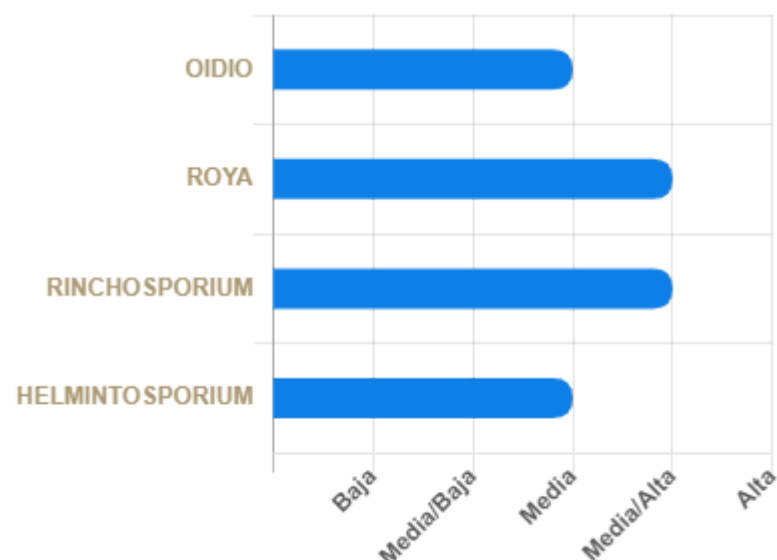

Cebada alternativa

PATHFINDER

Cebada alternativa de 2 carreras

PATHFINDER

Pathfinder tiene un excelente comportamiento en regadíos y secanos frescos. Segunda variedad más productiva en zonas frías y templadas de la red GENVCE 2017.

Pathfinder tiene una buena tolerancia a las enfermedades foliares.

Es una cebada con una excelente productividad y sanidad

ZONA DE CULTIVO

ESPIGA

2 carreras

Época de siembra

Dosis de Siembra

180 a 200 kg/ha

CARACTERÍSTICAS AGRONÓMICAS

CICLO	Alternativo
PRECOCIDAD	Semi-precoz
TALLA	Media
CALIDAD	Pienso

RESISTENCIA A ENFERMEDADES

Pl. Josep Pané, 1 · 25230 Mollerussa (Lleida) - +34 973 600 458

www.agrusa.com - agrusa@agrusa.com